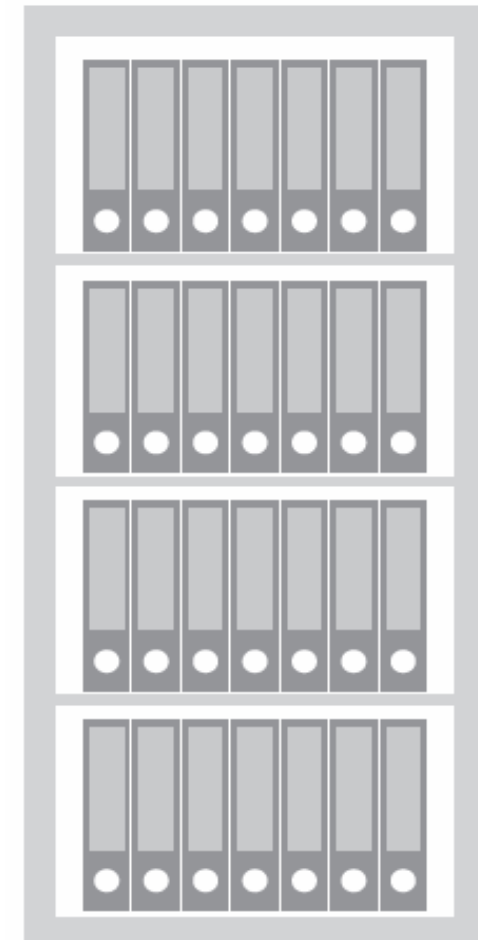

PaperNorm Premium

PaperNorm 65 Premium

Außenmaß 638 x 600 x 480 mm
Innenmaß 598 x 500 x 308 mm

6 Ordner in 1 Reihe

PaperNorm 120 Premium

Außenmaß 1200 x 700 x 480 mm
Innenmaß 1100 x 600 x 308 mm

21 Ordner in 3 Reihen

PaperNorm 150 Premium

Außenmaß 1550 x 700 x 480 mm
Innenmaß 1450 x 600 x 308 mm

28 Ordner in 4 Reihen