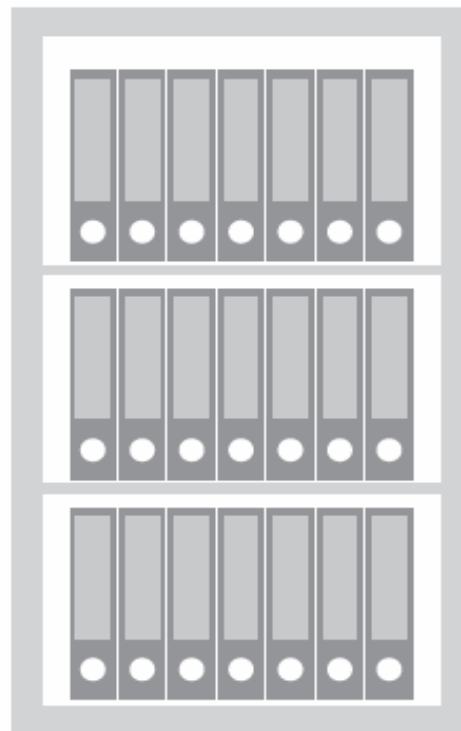

PaperNorm Premium

PaperNorm 65 Premium

Außenmaß 638 x 600 x 480 mm
Innenmaß 598 x 500 x 308 mm

6 Ordner in 1 Reihe

PaperNorm 120 Premium

Außenmaß 1200 x 700 x 480 mm
Innenmaß 1100 x 600 x 308 mm

21 Ordner in 3 Reihen

PaperNorm 150 Premium

Außenmaß 1550 x 700 x 480 mm
Innenmaß 1450 x 600 x 308 mm

28 Ordner in 4 Reihen